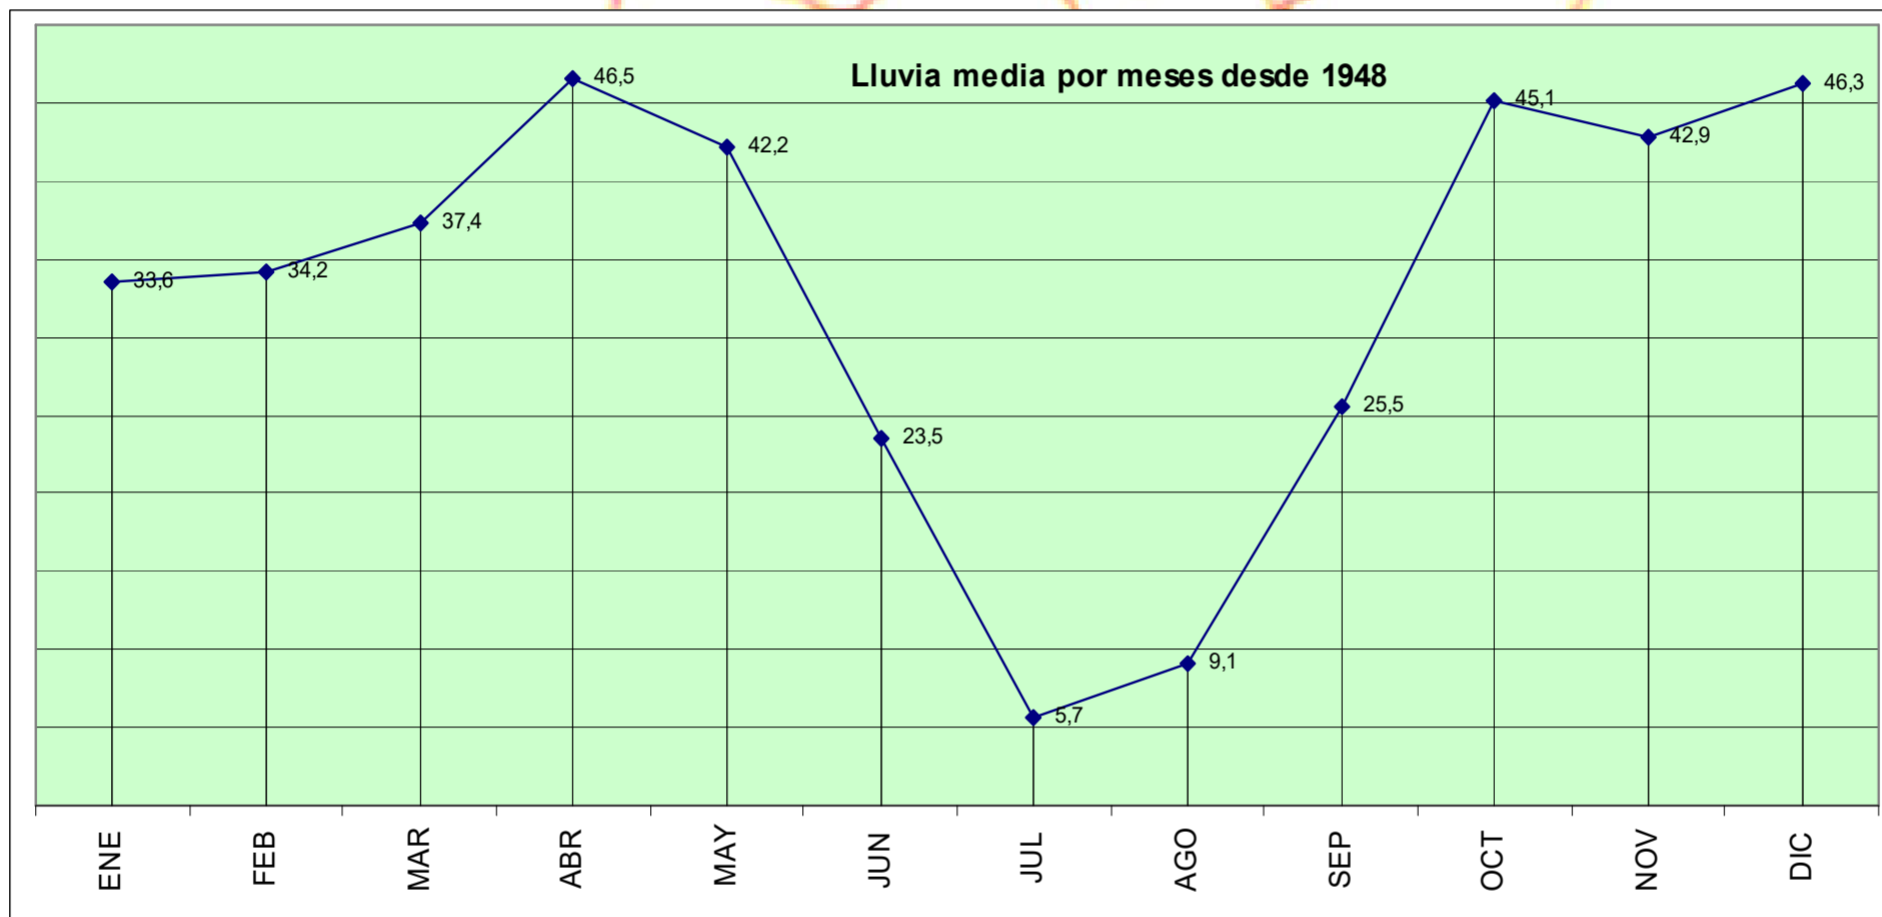

EN ROJO DATOS SUPERIORES A LA MEDIA: 32,7 mm

Lluvia durante los años hidrológicos desde 1949-1950 a 2019-2020 (1 de octubre a 30 de septiembre)