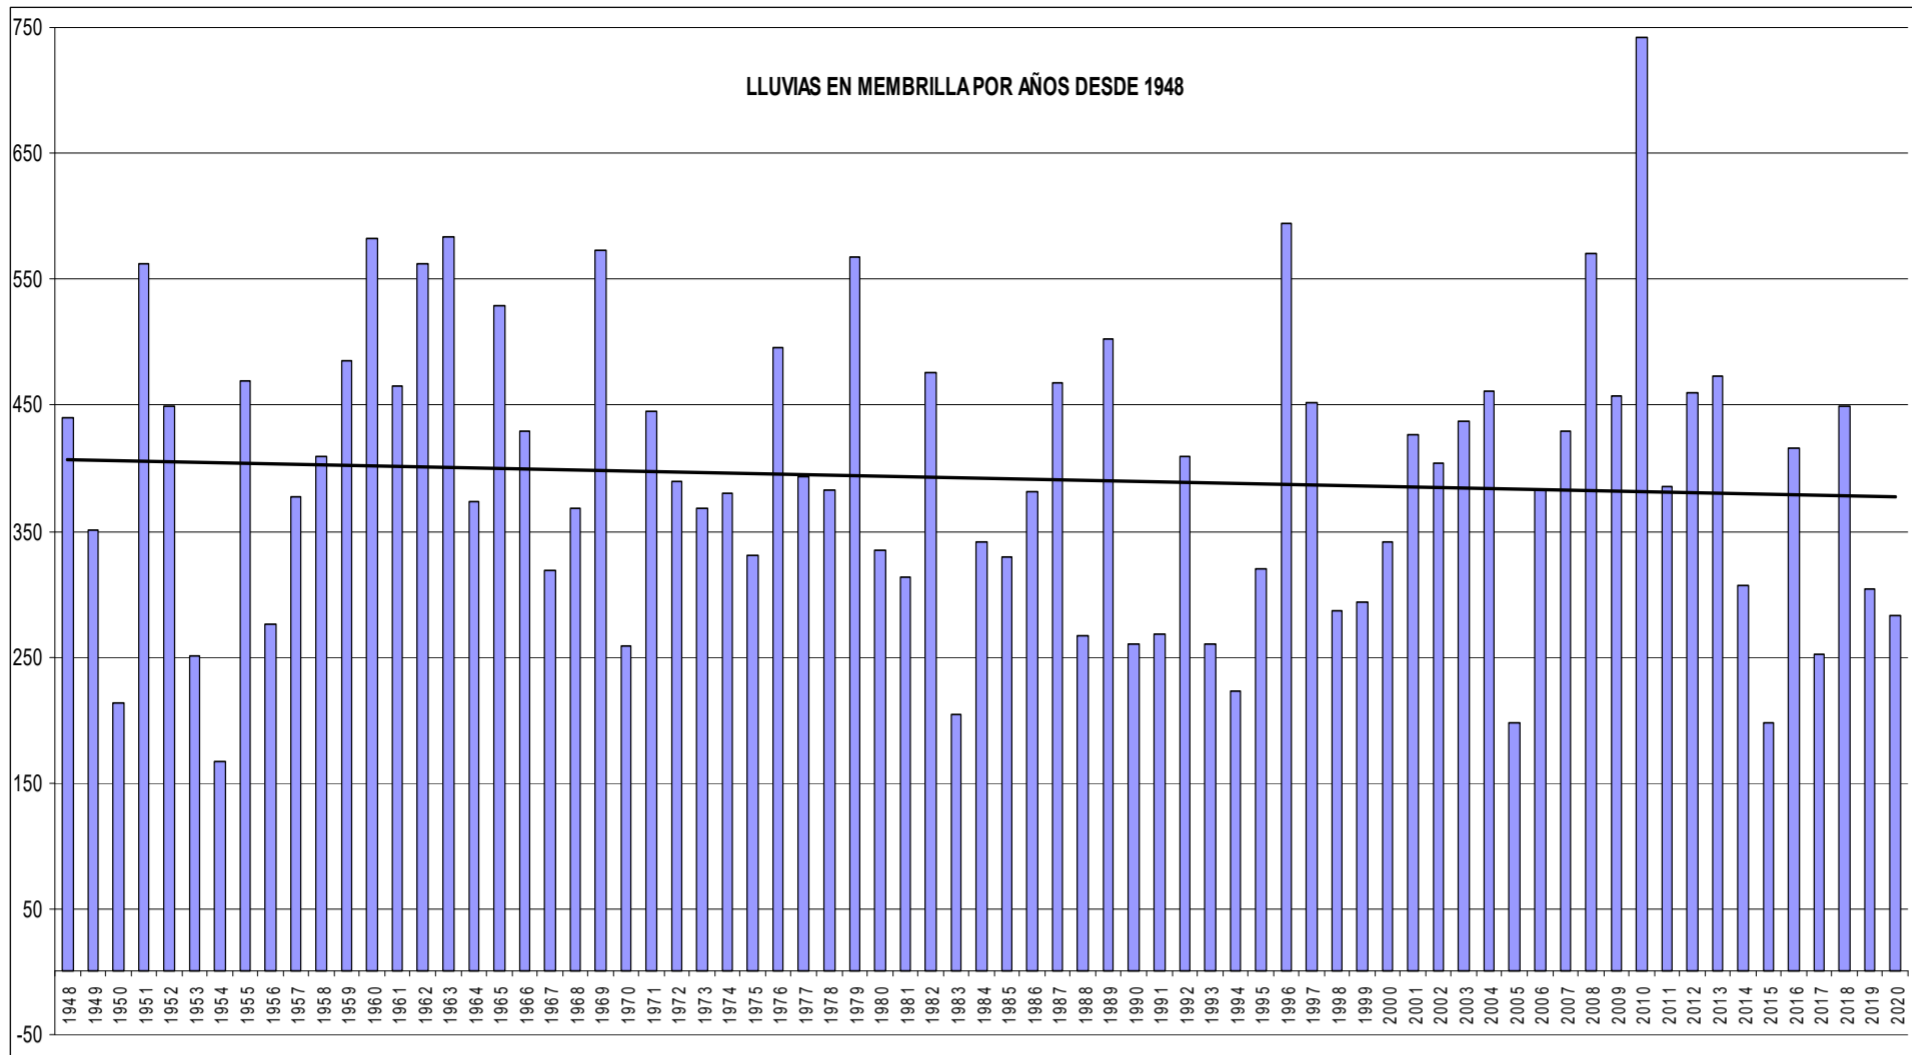

EN ROJO DATOS SUPERIORES A LA MEDIA: 32,7 mm

Lluvia durante los años hidrológicos desde 1949-1950 a 2019-2020 (1 de octubre a 30 de septiembre)